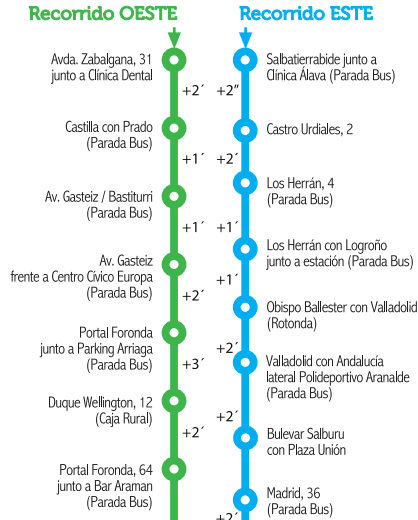

Bus

Horarios Ordutegiak

Servicios de lunes a viernes
Astelehenetik ostiralerako Zerbitzuak

Vitoria Parque

SALIDA	LLEGADA	SALIDA	LLEGADA
7:10	8:00	* 13:10	13:45
* 14:20	15:00	** 14:10	14:45
		* 17:05	17:40
		17:40	18:15
		* 18:20	19:00

2 Modalidades Era

1▶ Billete txartela

1,40€ por trayecto,
a pagar directamente
en el autobús (metálico).

2▶ Tarjeta txartela

Compra y recarga en el autobús.

Coste 3,00€ reintegrables
al devolverla y bonos de
40 viajes (56,00€).

LAS TARJETAS NO CADUCAN.

SALIDA/IRTEERA Vitoria

SALIDA/IRTEERA Parque Tecnológico

Recorrido OESTE

Recorrido ESTE

EUSKADIKO PARKE ARABA
TEKNOLOGIKOAK
Garaio de Transporte Urbano
Garaio Publikoaren Gida

Bus

Más información
Informazio gehiago