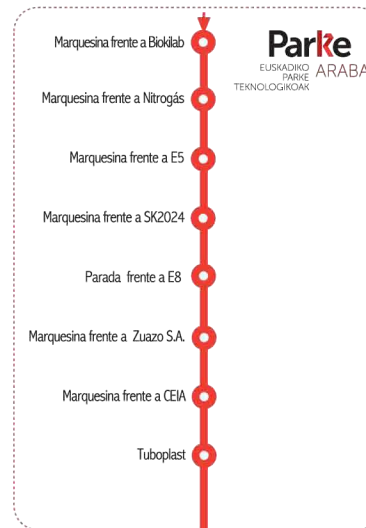

Billetes Txartelak

2

Modalidades
Era

1▶ Billete txartela

1,40€ por trayecto,
a pagar directamente
en el autobús (metálico).

2▶ Tarjeta txartela

Compra y recarga en el autobús.

Coste 3,00€ reintegrables
al devolverla y bonos de
40 viajes (56,00€).

LAS TARJETAS NO CADUCAN.

SALIDA/IRTEERA Vitoria

Recorrido OESTE Recorrido ESTE

SALIDA/IRTEERA Parque Tecnológico

Recorrido OESTE

Recorrido ESTE

EUSKADIKO PARKE TEKNOLOGIKOAK
ARABA

Parke