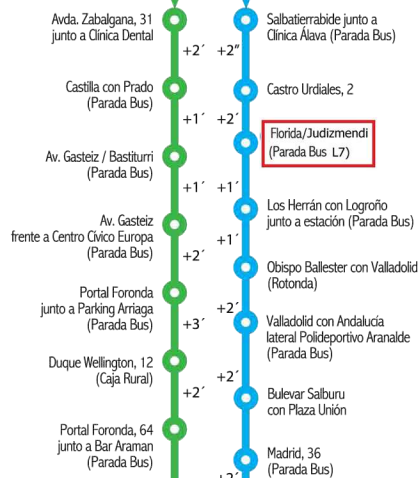

** 14:10 14:45

* 17:05 17:40

17:40 18:15

* 18:20 19:00

Horas de salida desde la primera parada de la línea y horas de llegada a la última parada de la línea.

- * No circula los viernes.
- ** Circula únicamente los viernes y vísperas de festivos.

Billetes Txartelak

2

Modalidades
Era

1▶ Billete txartela

1,40€ por trayecto,
a pagar directamente
en el autobús (metálico).

2▶ Tarjeta txartela

Compra y recarga en el autobús.

Coste 3,00€ reintegrables
al devolverla y bonos de
40 viajes (56,00€).

LAS TARJETAS NO CADUCAN.

SALIDA/IRTEERA Vitoria

Recorrido OESTE Recorrido ESTE

SALIDA/IRTEERA Parque Tecnológico

Recorrido OESTE

Recorrido ESTE

EUSKADIKO PARKE TEKNOLOGIKOAK
ARABA

Parke